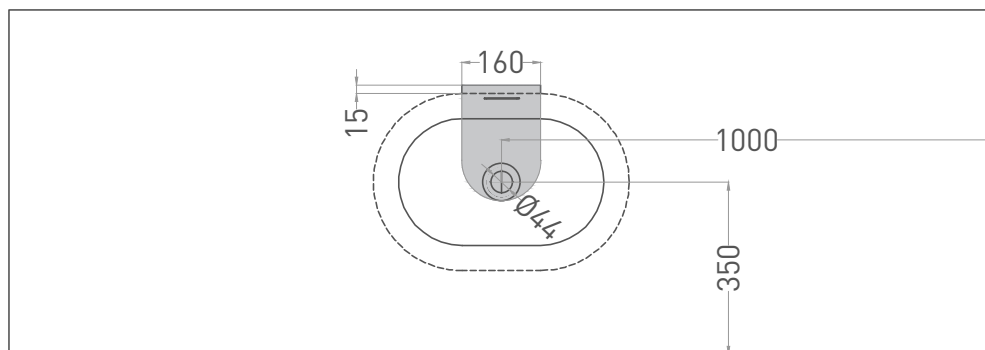

ONDA FLOW OVAL

РАКОВИНА СТОЛЕШНИЦА 1402104GN

Дизайн: Salini SRL

salini
L'ANIMA DELL'ACQUA

Размеры: 600-3000 x 400-700 x 153 мм

Материал: S-Sense

Покрытие: глянцевое

Цвет: RAL / белый

Комплектация: раковина без отверстия под смеситель,
донный клапан

Требуемый смеситель: на раковину / настенный

Гарантия: 10 лет

Производство: Италия / Россия

Тип монтажа: подвесной

*Отверстие под смеситель заказывается отдельно.

Salini SRL

20122 Italia, Milano, Largo Ildefonso Schuster, 1

info@salini-srl.com

www.salini-srl.com

© Salini SRL - All rights reserved

Все права защищены. Несанкционированное копирование, публикация, полное или частичное воспроизведение запрещены.