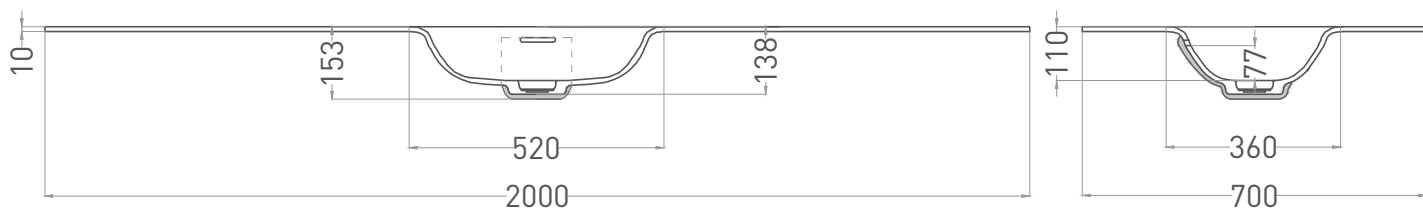

ONDA FLOW OVAL

РАКОВИНА СТОЛЕШНИЦА 1402104GN

Дизайн: Salini SRL

salini
L'ANIMA DELL'ACQUA

Размеры: 600-3000 x 400-700 x 153 мм

Материал: S-Sense

Покрытие: глянцевое

Цвет: RAL / белый

Комплектация: раковина без отверстия под смеситель,
донный клапан

Требуемый смеситель: на раковину / настенный

Гарантия: 10 лет

Производство: Италия / Россия

Тип монтажа: подвесной

*Отверстие под смеситель заказывается отдельно.

ONDA FLOW OVAL

РАКОВИНА СТОЛЕШНИЦА 1402204MN

Дизайн: Salini SRL

salini
L'ANIMA DELL'ACQUA

Размеры: 600-3000 x 400-700 x 153 мм

Вес нетто / брутто: 27,1 / 33,1 кг

Материал: S-Stone

Покрытие: матовое