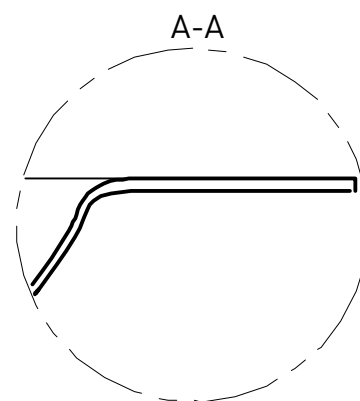

ONDA FLOW OVAL

РАКОВИНА СТОЛЕШНИЦА 1402104GN

Дизайн: Salini SRL

salini
L'ANIMA DELL'ACQUA

Размеры: 600-3000 x 400-700 x 153 мм

Материал: S-Sense

Покрытие: глянцевое

Цвет: RAL / белый

Комплектация: раковина без отверстия под смеситель,
донный клапан

Требуемый смеситель: на раковину / настенный

Гарантия: 10 лет

Производство: Италия / Россия

Тип монтажа: подвесной

*Отверстие под смеситель заказывается отдельно.

Salini SRL

20122 Italia, Milano, Largo Ildefonso Schuster, 1

info@salini-srl.com

www.salini-srl.com

© Salini SRL - All rights reserved

Все права защищены. Несанкционированное копирование, публикация, полное или частичное воспроизведение запрещены.