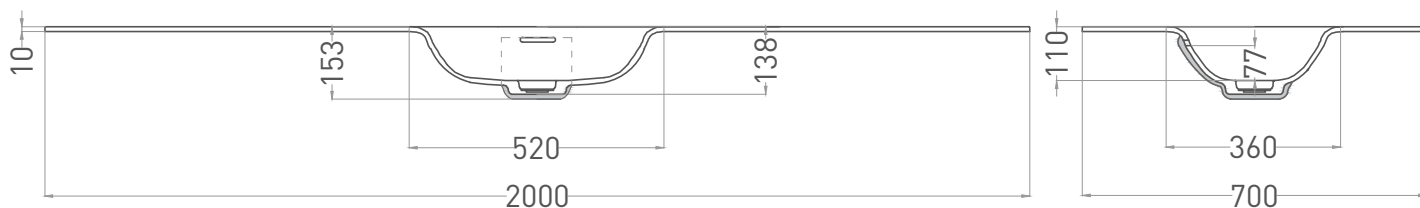

ONDA FLOW OVAL

РАКОВИНА СТОЛЕШНИЦА 1402204MN

Дизайн: Salini SRL

salini
L'ANIMA DELL'ACQUA

Размеры: 600-3000 x 400-700 x 153 мм

Вес нетто / брутто: 27,1 / 33,1 кг

Материал: S-Stone

Покрытие: матовое

Цвет: RAL / белый

Комплектация: раковина без отверстия под смеситель,
донный клапан

Требуемый смеситель: на раковину / настенный

Гарантия: 10 лет

Производство: Италия / Россия

Тип монтажа: подвесной

*Отверстие под смеситель заказывается отдельно.

Salini SRL

20122 Italia, Milano, Largo Ildefonso Schuster, 1

info@salini-srl.com

www.salini-srl.com

© Salini SRL - All rights reserved

Все права защищены. Несанкционированное копирование, публикация, полное или частичное воспроизведение запрещены.